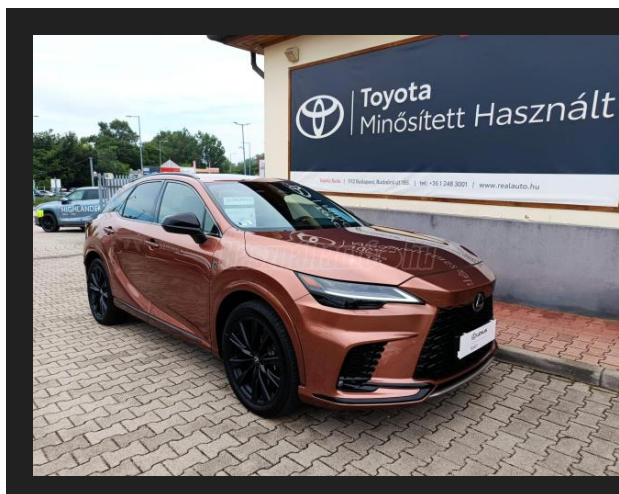

LEXUS RX 500h F Sport (Automata)

VÉTELÁR	26 390 000 FT
ÉVJÁRAT	2023/02
MŰSZAKI ÉRVÉNYES	2027/02
FUTOTT KM	29 800 KM
HENGERŰRTARTALOM	2393 CM ³
TELJESÍTMÉNY	200 KW, 272 LE
HAJTÁS	ÖSSZKERÉK

FELSZERELTSÉG ÉS JELLEMZŐK