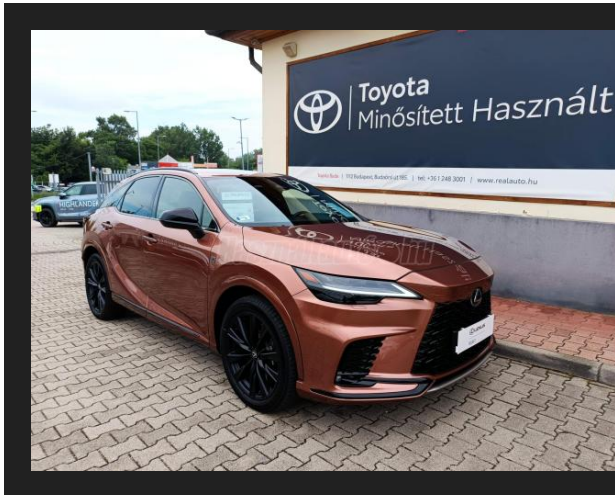

# LEXUS RX 500h F Sport (Automata)

VÉTELÁR	26 390 000 FT
ÉVJÁRAT	2023/02
MŰSZAKI ÉRVÉNYES	2027/02
FUTOTT KM	29 800 KM
HENGERŰRTARTALOM	2393 CM <sup>3</sup>
TELJESÍTMÉNY	200 KW, 272 LE
HAJTÁS	ÖSSZKERÉK