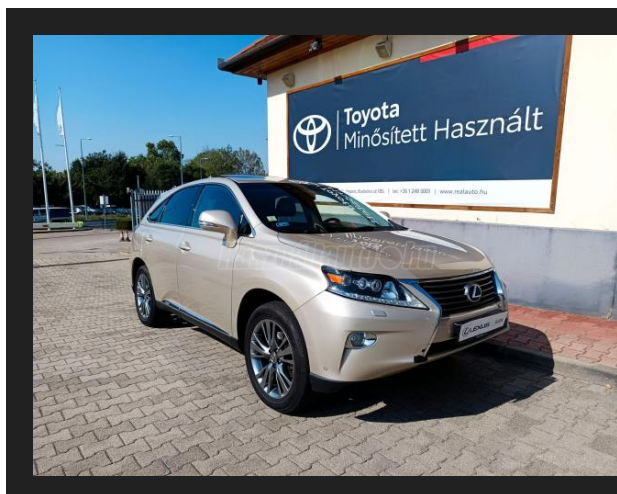

LEXUS RX 450h Executive CVT

VÉTELÁR	6 990 000 FT
ÉVJÁRAT	2014/05
MŰSZAKI ÉRVÉNYES	2026/04
FUTOTT KM	249 230 KM
HENGERŰRTARTALOM	3456 CM ³
TELJESÍTMÉNY	183 KW, 249 LE
HAJTÁS	ÖSSZKERÉK

FELSZERELTSÉG ÉS JELLEMZŐK

- 9 hangszóró
- ABS (blokkolásgátló)
- ASR (kipörgésgátló)
- automata fényszórókapcsolás
- automatikusan sötétedő belső tükör
- állítható kormány
- bluetooth-os kihangosító
- bőr belső
- bőrkormány
- CD-s autórádió
- centrálzár
- deréktámasz
- digitális kétfónás klíma
- DVD
- elektromos ablak elöl
- elektromos ablak hátul
- elektromos csomagterajtó-mozgatás
- elektromos tükör
- elektromos ülésállítás utasoldal
- elektromos ülésállítás vezetőoldal
- elektromosan behajtható külső tükrök
- első-hátsó parkolóradar
- esőszenzor
- ESP (menetstabilizátor)
- fedélzeti komputer
- fényszórómosó
- fokozatmentes automata sebességváltó
- függönylégzsák
- fűthető első ülés
- fűthető tükör
- GPS (navigáció)
- guminyomás-ellenőrző rendszer
- hátsó fejtámlák
- indításgátló (immobiliser)
- ISOFIX rendszer
- ködlámpa
- könnyűfém felni
- középső kartámasz
- kulcsnélküli indítás
- kulcsnélküli nyitórendszer
- LED fényszóró
- memóriás vezetőülés
- menetfény
- MP3 lejátszás
- multifunkciós kormánykerék
- oldallégzsák
- riasztó
- szervokormány
- színezett üveg
- tempomat
- térdlégzsák
- tolatókamera
- tolótető (napfénytető)
- tolótető - elektromos
- utasoldali légzsák
- ülésmagasság állítás
- vezetőoldali légzsák
- vonóhorog - levehető fejjel
- első forgalomba helyezés Magyarországon
- garantált km futás
- rendszeresen karbantartott
- törzskönyv
- végig vezetett szervizkönyv