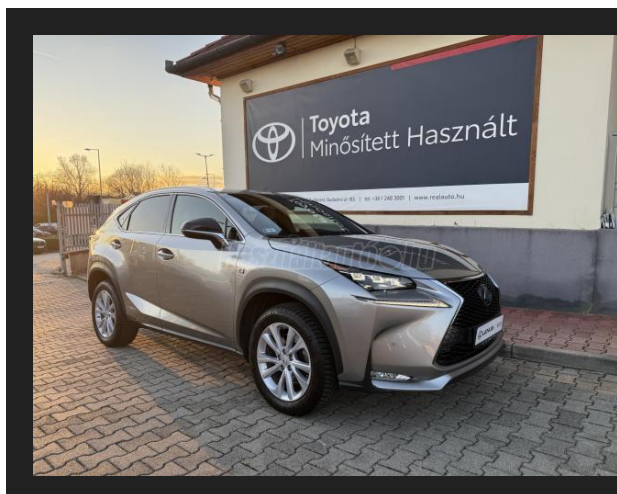

# LEXUS NX 300h F Sport CVT

VÉTELÁR	8 690 000 FT
ÉVJÁRAT	2016/09
MŰSZAKI ÉRVÉNYES	2026/09
FUTOTT KM	165 880 KM
HENGERŰRTARTALOM	2494 CM <sup>3</sup>
TELJESÍTMÉNY	114 KW, 155 LE
HAJTÁS	ÖSSZKERÉK