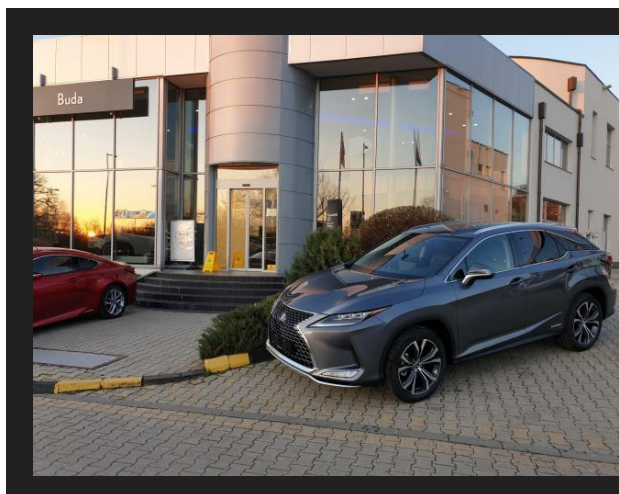

LEXUS RX 450h Executive e-CVT

ALAPÁR	24 800 000 FT
KEDVEZMÉNYES ÁR	21 300 000 FT
ÉVJÁRAT	2020
MŰSZAKI ÉRVÉNYES	2024/01
HENGERŰRTARTALOM	3456 CM ³
TELJESÍTMÉNY	193 KW, 262 LE
HAJTÁS	ÖSSZKERÉK

FELSZERELTSÉG ÉS JELLEMZŐK

- 10 hangszóró
- ABS (blokkolásgátló)
- APS (parkolóradar)
- ARD (automatikus távolságtartó)
- ASR (kipörgésgátló)
- automatikus csomagtér-ajtó
- automatikusan sötétedő belső tükör
- automatikusan sötétedő külső tükör
- állítható hátsó ülések
- állítható kormány
- bluetooth-os kihangosító
- bőr belső
- CD-s autórádió
- centrálzár
- deréktámasz
- digitális kétfónás klíma
- dönthető utasülések
- EBD/EBV (elektronikus féker-elosztó)
- elektromos ablak elöl
- elektromos ablak hátul
- elektromos tolótető
- elektromos tükör
- elektromos ülésállítás utasoldal
- elektromos ülésállítás vezetőoldal
- elektromosan behajtható külső tükrök
- esőszenzor
- ESP (menetstabilizátor)
- érintőkijelző
- fedélzeti komputer
- fékasszisztens
- fényszóró magasságállítás
- fokozatmentes automata sebességváltó
- függönylégzsák
- fűthető szélvédő
- fűthető tükör
- fűthető ülés
- GPS (navigáció)
- guminyomás-ellenőrző rendszer
- hátsó fejtámlák
- HIFI
- holttér-figyelő rendszer
- indításgátló (immobiliser)
- ISOFIX rendszer
- kanyarkövető fényszóró
- kikapcsolható légzsák
- ködlámpa
- könnyűfém felni
- középső kartámasz
- kulcsnélküli indítás
- lejtmenet asszisztens
- memóriás vezetőülés
- MP3 lejátszás
- MP4 lejátszás
- multifunkciós kormánykerék
- oldallégzsák
- pótkerék
- rablásgátló
- riasztó
- sáváltó asszisztens
- sebességfüggő szervokormány
- színezett üveg
- tábla-felismerő funkció
- távirányító
- távolsági fényszóró asszisztens
- távolságtartó tempomat
- térdlégzsák
- tolatókamera
- tolatóradar
- USB csatlakozó
- utasoldali légzsák
- üléshűtés/szellőztetés
- ülésmagasság állítás
- vezetőoldali légzsák
- visszagurulás-gátló
- WMA lejátszás
- bemutató jármű
- garanciális