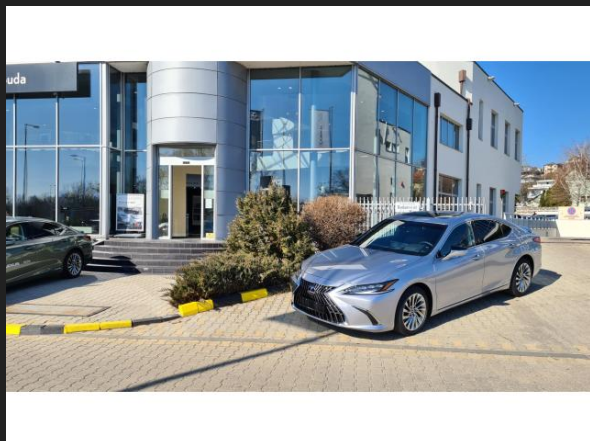

LEXUS ES 300h Luxury CVT

ALAPÁR	26 450 000 FT
KEDVEZMÉNYES ÁR	24 450 000 FT
ÉVJÁRAT	2022
MŰSZAKI ÉRVÉNYES	2026/01
HENGERŰRTARTALOM	2487 CM ³
TELJESÍTMÉNY	131 KW, 178 LE
HAJTÁS	ELSŐ KERÉK

FELSZERELTSÉG ÉS JELLEMZŐK