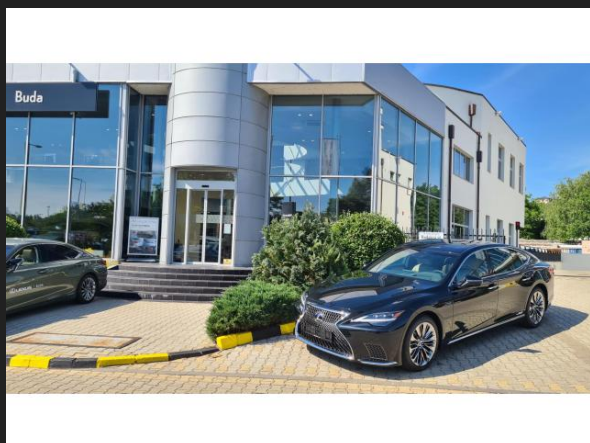

LEXUS LS 500h Prestige CVT

ALAPÁR	46 890 000 FT
KEDVEZMÉNYES ÁR	42 390 000 FT
ÉVJÁRAT	2022
HENGERŰRTARTALOM	3456 CM ³
TELJESÍTMÉNY	220 KW, 299 LE
HAJTÁS	ÖSSZKERÉK

FELSZERELTSÉG ÉS JELLEMZŐK

- 12 hangszóró
- 360 fokos kamerarendszer
- ABS (blokkolásgátló)
- ADS (adaptív lengéscillapító)
- ajtószervó
- Android Auto
- Apple CarPlay
- ARD (automatikus távolságtartó)
- ASR (kipörgésgátló)
- automata fényszórókapcsolás
- automata távfény
- automatikusan sötétedő belső tükör
- automatikusan sötétedő külső tükör
- állítható combtámasz
- állítható hátsó ülések
- állítható kormány
- bluetooth-os kihangosító
- bőr belső
- bőrkormány
- CD-s autórádió
- centrálzár
- defektűrről abroncsok
- deréktámasz
- digitális többzónás klíma
- dönthető utasülések
- DVD
- EBD/EBV (elektronikus fékerő-elosztó)
- elektromos ablak elöl
- elektromos ablak hátul
- elektromos csomagterajtó-mozgatás
- elektromos tükör
- elektromos ülésállítás utasoldal
- elektromos ülésállítás vezetőoldal
- elektromosan állítható fejtámlák
- elektromosan behajtható külső tükrök
- első-hátsó parkolóradar
- erősítő
- esőszenzor
- ESP (menetstabilizátor)
- faberakás
- fedélzeti komputer
- fékasszisztens
- fényszóró magasságállítás
- fényszórómosó
- fokozatmentes automata sebességváltó
- függönylégzsák
- fűthető első és hátsó ülések
- fűthető első ülés
- fűthető kormány
- fűthető tükör
- fűtőszálás szélvédő
- GPS (navigáció)
- guminyomás-ellenőrző rendszer
- gyalogos légzsák
- hátsó fejtámlák
- hátsó keresztirányú forgalomra figyelmeztetés
- hátsó oldal légzsák
- HIFI
- holtér-figyelő rendszer
- HUD / Head-Up Display
- indításgátló (immobiliser)
- ISOFIX rendszer
- kanyarkövető fényszóró
- kikapcsolható légzsák
- kormányról vezérelhető hifi
- ködlámpa
- könnyűfém felni
- középső kartámasz
- kulcsnélküli indítás
- kulcsnélküli nyitórendszer
- LED fényszóró
- masszírozós ülés
- memóriás utasülés
- memóriás vezetőülés
- menetfény
- mélynyomó
- MP3 lejátszás
- MP4 lejátszás
- multifunkcionális kijelző
- multifunkciós kormánykerék
- oldallégzsák
- parkolóasszisztens
- rablásgátló
- radaros fékasszisztens
- riasztó
- sávtartó rendszer
- sávváltó asszisztens
- sebességfüggő szervókormány
- színezett üveg
- tábla-felismerő funkció
- távirányító
- távolsági fényszóró asszisztens
- tempomat
- térdlégzsák
- tolatókamera
- tolatóradar
- tolató - elektromos
- USB csatlakozó
- utasoldali légzsák
- üléselhűtés/szellőztetés
- ülésmagasság állítás
- ütközés veszélyre felkészítő rendszer
- vezetőoldali légzsák
- vészfék asszisztens
- visszagurulás-gátló
- WMA lejátszás
- garanciális