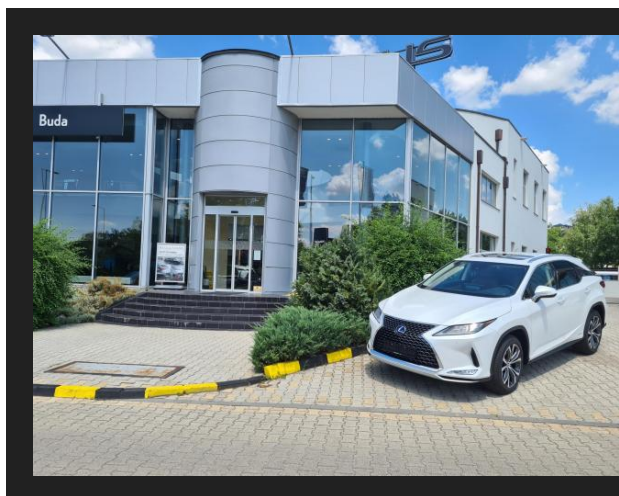

# LEXUS RX 450h Executive e-CVT Sunroof

ALAPÁR	301 040 000 FT
KEDVEZMÉNYES ÁR	26 073 600 FT
ÉVJÁRAT	2022
HENGERŰRTARTALOM	3456 CM <sup>3</sup>
TELJESÍTMÉNY	193 KW, 262 LE
HAJTÁS	ÖSSZKERÉK