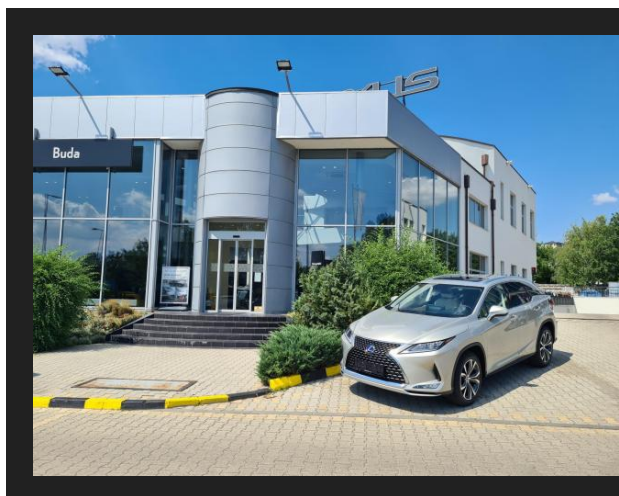

LEXUS RX 450h Executive e-CVT Sunroof

ALAPÁR	31 040 000 FT
KEDVEZMÉNYES ÁR	26 073 600 FT
ÉVJÁRAT	2022
HENGERŰRTARTALOM	3456 CM ³
TELJESÍTMÉNY	193 KW, 262 LE
HAJTÁS	ÖSSZKERÉK

FELSZERELTSÉG ÉS JELLEMZŐK

- 8 hangszóró
- ABS (blokkolásgátló)
- Android Auto
- Apple CarPlay
- ARD (automatikus távolságtartó)
- ASR (kipörgésgátló)
- automata fényszórókapcsolás
- automata távfény
- automatikusan sötétedő belső tükör
- automatikusan sötétedő külső tükör
- állítható hátsó ülések
- állítható kormány
- bluetooth-os kihangosító
- bőr belső
- bőrkormány
- CD-s autórádió
- centrálzár
- deréktámasz
- digitális kétnozás klíma
- dönthető utasülések
- EBD/EBV (elektronikus fékerő-elosztó)
- elektromos ablak elöl
- elektromos ablak hátul
- elektromos csomagterelő-mozgatás
- elektromos tükör
- elektromos ülésállítás utasoldal
- elektromos ülésállítás vezetőoldal
- elektromosan behajtható külső tükrök
- esőszenzor
- ESP (menetstabilizátor)
- fedélzeti komputer
- fékasszisztens
- fényszóró magasságállítás
- fokozatmentes automata sebességváltó
- függönylégzsák
- fűthető első és hátsó ülések
- fűthető első ülés
- fűthető tükör
- fűtőszál szélvédő
- GPS (navigáció)
- guminyomás-ellenőrző rendszer
- hátsó fejtámlák
- hátsó keresztirányú forgalomra figyelmeztetés
- holtér-figyelő rendszer
- indításgátló (immobiliser)
- ISOFIX rendszer
- kikapcsolható légzsák
- koccanásgátló
- kormányról vezérelhető hifi
- ködlámpa
- könnyűfém felni
- középső kartámasz
- kulcsnélküli indítás
- kulcsnélküli nyitórendszer
- LED fényszóró
- memóriás vezetőülés
- MP3 lejátszás
- MP4 lejátszás
- multifunkcionális kijelző
- multifunkciós kormánykerék
- oldallégzsák
- guminyomás-ellenőrző rendszer
- rablásgátló
- riasztó
- sávtartó rendszer
- sávváltó asszisztens
- sebességfüggő szervokormány
- színezett üveg
- tábla-felismerő funkció
- távirányító
- távolsági fényszóró asszisztens
- tempomat
- térdlégzsák
- tolatókamera
- tolatóradar
- tolótető - elektromos
- USB csatlakozó
- utasoldali légzsák
- üléshűtés/szellőztetés
- ülésmagasság állítás
- vezeték nélküli telefonöltés
- vezetőoldali légzsák
- vészfék asszisztens
- visszagurulás-gátló
- WMA lejátszás
- garanciális