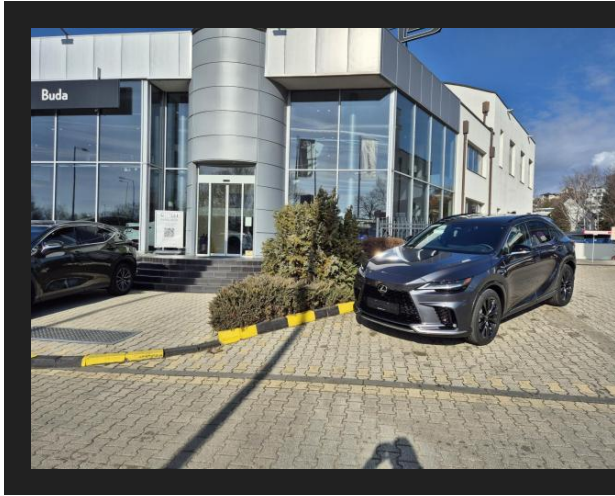

# LEXUS RX 350h F Sport Design e-CVT Tech Panoramic

ALAPÁR	36 600 000 FT
KEDVEZMÉNYES ÁR	30 012 000 FT
ÉVJÁRAT	2024
HENGERŰRTARTALOM	2487 CM <sup>3</sup>
TELJESÍTMÉNY	140 KW, 190 LE
HAJTÁS	ÖSSZKERÉK