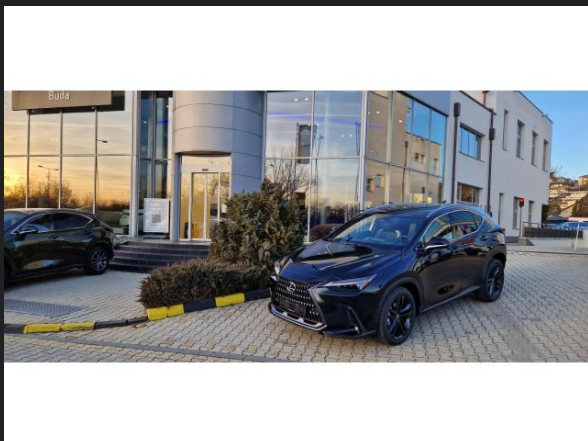

LEXUS NX 350h Executive Top CVT

ALAPÁR	24 600 000 FT
KEDVEZMÉNYES ÁR	19 680 000 FT
ÉVJÁRAT	2024
MŰSZAKI ÉRVÉNYES	2027
HENGERŰRTARTALOM	2487 CM ³
TELJESÍTMÉNY	141 KW, 192 LE
HAJTÁS	ELSŐ KERÉK

FELSZERELTSÉG ÉS JELLEMZŐK

- 12 hangszóró
- ABS (blokkolásgátló)
- ARD (automatikus távolságtartó)
- ASR (kipörgésgátló)
- automatikusan sötétedő belső tükör
- automatikusan sötétedő külső tükör
- állítható hátsó ülések
- állítható kormány
- bluetooth-os kihangosító
- bőr-szövet huzat
- bőrkormány
- CD-s autórádió
- centrálzár
- deréktámasz
- digitális kéztónás klíma
- dönthető utasülések
- EBD/EBV (elektronikus féker-elosztó)
- elektromos ablak elöl
- elektromos ablak hátul
- elektromos csomagterajtó-
- mozgatás
- elektromos tükör
- elektromos ülésállítás utasoldal
- elektromos ülésállítás vezetőoldal
- elektromosan behajtható külső tükrök
- esőszensor
- ESP (menetstabilizátor)
- fedélzeti komputer
- fékasszisztens
- fényszóró magasságállítás
- fokozatmentes automata sebességváltó
- függőnylégzsák
- fűthető első ülés
- fűthető tükör
- fűtőszálas szélvédő
- GPS (navigáció)
- guminyomás-ellenőrző rendszer
- hátsó fejtámlák
- holttér-figyelő rendszer
- HUD / Head-Up Display
- indításgátló (immobiliser)
- ISOFIX rendszer
- kikapcsolható légzsák
- koccanásgátló
- ködlámpa
- könnyűfém felni
- középső kartámasz
- kulcsnélküli indítás
- kulcsnélküli nyitórendszer
- LED fényszóró
- MP3 lejátszás
- MP4 lejátszás
- multifunkciós kormánykerék
- oldallégzsák
- parkolóasszisztens
- rablásgátló
- radaros fékasszisztens
- riasztó
- sávtartó rendszer
- sávváltó asszisztens
- sebességtfüggő szervokormány
- színezett üveg
- tábla-felismerő funkció
- távirányító
- távolsági fényszóró asszisztens
- tempomat
- térdlégzsák
- tolatókamera
- tolatóradar
- USB csatlakozó
- utasoldali légzsák
- ülésmagasság állítás
- vezetőoldali légzsák
- vészfék asszisztens
- visszagurulás-gátló
- WMA lejátszás
- első forgalomba helyezés Magyarországon
- garanciális