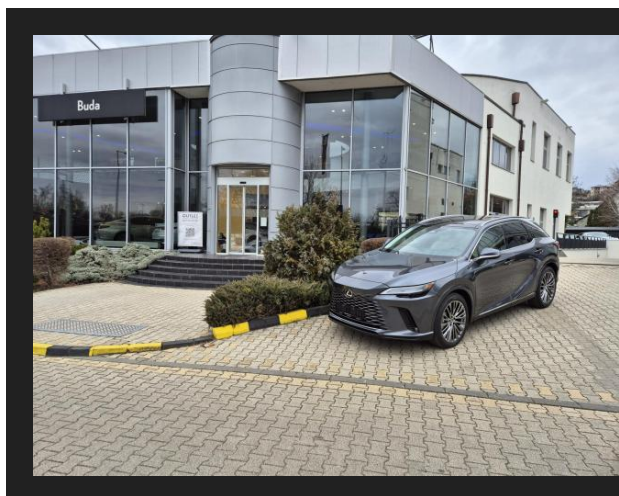

LEXUS RX 450h+ Luxury e-CVT Pamoramic

ALAPÁR	41 700 000 FT
KEDVEZMÉNYES ÁR	34 194 000 FT
ÉVJÁRAT	2024
HENGERŰRTARTALOM	2487 CM ³
TELJESÍTMÉNY	136 KW, 185 LE
HAJTÁS	ÖSSZKERÉK

FELSZERELTSÉG ÉS JELLEMZŐK

- 12 hangszóró
- 360 fokos kamerarendszer
- ABS (blokkolásgátló)
- ADS (adaptív lengéscillapító)
- Android Auto
- Apple CarPlay
- ARD (automatikus távolságtartó)
- ASR (kipörgésgátló)
- automata fényszórókapcsolás
- automata távfény
- automatikus segélyhívó
- automatikusan sötétedő belső tükör
- automatikusan sötétedő külső tükör
- állítható combtámasz
- állítható hátsó ülések
- állítható kormány
- bluetooth-os kihangosító
- bőr belső
- bőrkormány
- CD-s autórádió
- centrálzár
- deréktámasz
- digitális műszeregység
- digitális többzónás klíma
- dönthető utasülések
- EBD/EBV (elektronikus féker-elosztó)
- elektromos ablak elöl
- elektromos ablak hátul
- elektromos csomagterelő-mozgatás
- elektromos tükör
- elektromos ülésállítás utasoldal
- elektromos ülésállítás vezetőoldal
- elektromosan behajtható külső tükörök
- elektronikus rögzítőfék
- első-hátsó parkolóradar
- esőszenzor
- ESP (menetstabilizátor)
- fedélzeti komputer
- fékasszisztens
- fényszóró magasságállítás
- fokozatmentes automata sebességváltó
- függönylégzsák
- fűthető első és hátsó ülések
- fűthető első ülés
- fűthető kormány
- fűthető tükör
- fűtőszálás szélvédő
- GPS (navigáció)
- guminyomás-ellenőrző rendszer
- gyalogos légzsák
- gyári erősítő
- hátsó fejtámlák
- hátsó keresztirányú forgalomra figyelmeztetés
- hátsó oldal légzsák
- holttér-figyelő rendszer
- HUD / Head-Up Display kiterjesztett valóság funkcióval
- indításgátló (immobiliser)
- ISOFIX rendszer
- kanyarkövető fényszóró
- kikapcsolható légzsák
- koccanásgátló
- kormányról vezérelhető hifi
- kormányváltó
- ködlámpa
- könnyűfém felni
- középső kartámasz
- kulcsnélküli indítás
- kulcsnélküli nyitórendszer
- LED mátrix fényszóró
- lejtmenet asszisztens
- memóriás utasülés
- memóriás vezetőülés
- mélynyomó
- MP3 lejátszás
- MP4 lejátszás
- multifunkciós kormánykerék
- oldallégzsák
- parkolóasszisztens
- rablásgátló
- radaros fékasszisztens
- riasztó
- sávtartó rendszer
- sávváltó asszisztens
- sebességfüggő szervokormány
- szervokormány
- színezett üveg
- tábla-felismerő funkció
- távirányító
- távolsági fényszóró asszisztens
- távolságtartó tempomat
- tempomat
- térdlégzsák
- tolatókamera
- tolatóradar
- tolató - elektromos
- USB csatlakozó
- utasoldali légzsák
- üléshűtés/szellőztetés
- ülésmagasság állítás
- vezeték nélküli telefontöltés
- vezetőoldali légzsák
- vészfék asszisztens
- visszagurulás-gátló
- WMA lejátszás
- garanciális