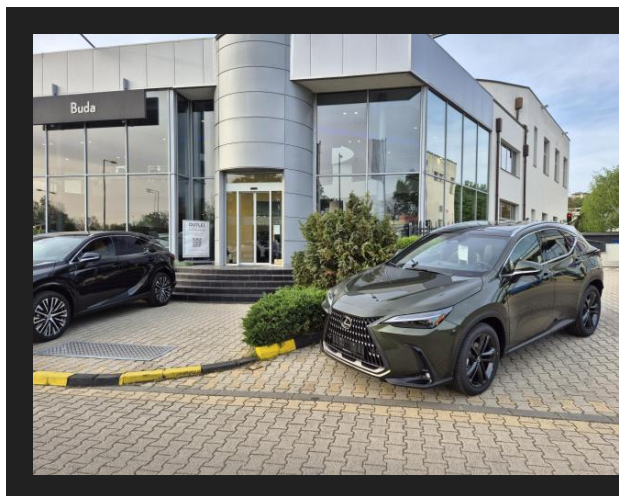

LEXUS NX 350h Prestige Plus Safety AWD CVT Panoramic

ALAPÁR	28 000 000 FT
KEDVEZMÉNYES ÁR	22 960 000 FT
ÉVJÁRAT	2024
HENGERŰRTARTALOM	2487 CM ³
TELJESÍTMÉNY	141 KW, 192 LE
HAJTÁS	ÖSSZKERÉK

FELSZERELTSÉG ÉS JELLEMZŐK