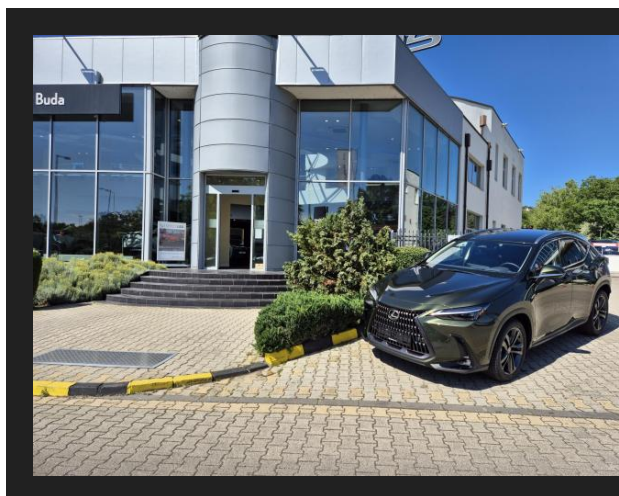

LEXUS NX 350h Prestige Plus AWD CVT

ALAPÁR	27 000 000 FT
KEDVEZMÉNYES ÁR	22 140 000 FT
ÉVJÁRAT	2024
HENGERŰRTARTALOM	2487 CM ³
TELJESÍTMÉNY	141 KW, 192 LE
HAJTÁS	ÖSSZKERÉK

FELSZERELTSÉG ÉS JELLEMZŐK

- 8 hangszóró
- ABS (blokkolásgátló)
- Android Auto
- Apple CarPlay
- ARD (automatikus távolságtartó)
- ASR (kipörgésgátló)
- automatikusan sötétedő belső tükör
- automatikusan sötétedő külső tükör
- állítható hátsó ülések
- állítható kormány
- bluetooth-os kihangosító
- bőr belső
- bőrkormány
- CD-s autórádió
- centrálzár
- defekttűrő abroncsok
- deréktámasz
- digitális kéztónus klíma
- dönthető utasülések
- EBD/EBV (elektronikus fékerő-elosztó)
- elektromos ablak elöl
- elektromos ablak hátul
- elektromos csomagterajtó-mozgatás
- elektromos tükör
- elektromos ülésállítás utasoldal
- elektromos ülésállítás vezetőoldal
- elektromosan behajtható külső tükörök
- első-hátsó parkolóradar
- esőszenzor
- ESP (menetstabilizátor)
- fáradságérzékelő
- fedélzeti komputer
- fékasszisztens
- fényszóró magasságállítás
- fokozatmentes automata sebességváltó
- függönylégzsák
- fűthető első és hátsó ülések
- fűthető első ülés
- fűthető tükör
- fűtőszálás szélvédő
- GPS (navigáció)
- guminyomás-ellenőrző rendszer
- gyári erősítő
- hátsó fejtámlák
- hátsó keresztirányú forgalomra figyelmeztetés
- holtér-figyelő rendszer
- HUD / Head-Up Display
- indításgátló (immobiliser)
- ISOFIX rendszer
- kikapcsolható légzsák
- koccanásgátló
- kormányról vezérelhető hifi
- ködlámpa
- könnyűfém felni
- középső kartámasz
- kulcsnélküli indítás
- kulcsnélküli nyitórendszer
- LED mátrix fényszóró
- MP3 lejátszás
- MP4 lejátszás
- multifunkcionális kijelző
- multifunkciós kormánykerék
- oldallégzsák
- rablásgátló
- riasztó
- sávváltó asszisztens
- sebességfüggő szervókormány
- színezett üveg
- tábla-felismerő funkció
- távirányító
- távolsági fényszóró asszisztens
- tempomat
- térdlégzsák
- tolatókamera
- tolatóradar
- USB csatlakozó
- utasoldali légzsák
- ülésűtés/szellőztetés
- ülésmagasság állítás
- vezeték nélküli telefontöltés
- vezetőoldali légzsák
- visszagurulás-gátló
- WMA lejátszás