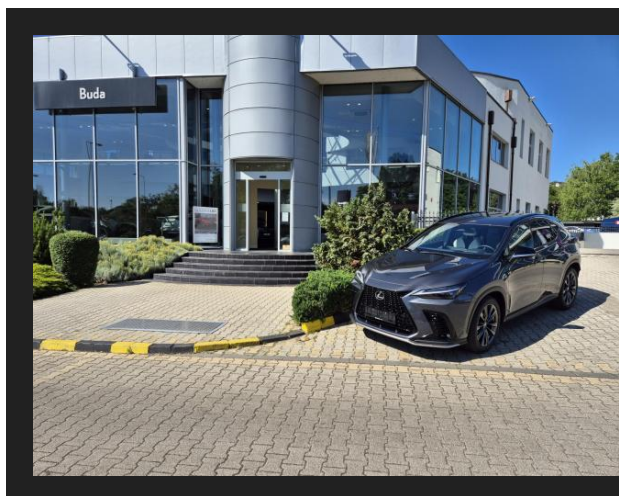

LEXUS NX 350h F Sport AWD CVT

ALAPÁR	28 800 000 FT
KEDVEZMÉNYES ÁR	23 616 000 FT
ÉVJÁRAT	2024
HENGERŰRTARTALOM	2487 CM ³
TELJESÍTMÉNY	141 KW, 192 LE
HAJTÁS	ÖSSZKERÉK

FELSZERELTSÉG ÉS JELLEMZŐK

- 8 hangszóró
- ABS (blokkolásgátló)
- ADS (adaptív lengéscsillapító)
- ARD (automatikus távolságtartó)
- ASR (kipörgésgátló)
- automata fényszórókapcsolás
- automata távfény
- automatikusan sötétedő belső tükör
- automatikusan sötétedő külső tükör
- állítható hátsó ülések
- állítható kormány
- bluetooth-os kihangosító
- bőr belső
- bőrkormány
- centrálzár
- deréktámasz
- digitális kétfónás klíma
- dönthető utasülések
- EBD/EBV (elektronikus fékerő-elosztó)
- elektromos ablak elöl
- elektromos ablak hátul
- elektromos csomagterajtó-mozgatás
- elektromos tükör
- elektromos ülésállítás utasoldal
- elektromos ülésállítás vezetőoldal
- elektromosan behajtható külső tükrök
- első-hátsó parkolóradar
- esőszenzor
- ESP (menetstabilizátor)
- fedélzeti komputer
- fékasszisztens
- fényszóró magasságállítás
- fokozatmentes automata sebességváltó
- függönylégzsák
- fűthető első és hátsó ülések
- fűthető első ülés
- fűthető kormány
- fűthető tükör
- fűtőszálas szélvédő
- GPS (navigáció)
- guminyomás-ellenőrző rendszer
- hátsó fejtámlák
- hátsó keresztirányú forgalomra figyelmeztetés
- hátsó oldal légzsák
- HIFI
- holtér-figyelő rendszer
- HUD / Head-Up Display
- indításgátló (immobiliser)
- ISOFIX rendszer
- kikapcsolható légzsák
- koccanásgátló
- ködlámpa
- könnyűfém felni
- középső kartámasz
- LED mátrix fényszóró
- lejtmenet asszisztens
- MP3 lejátszás
- MP4 lejátszás
- multifunkciós kormánykerék
- oldallégzsák
- parkolóasszisztens
- rablásgátló
- radaros fékasszisztens
- rádió
- riasztó
- sávartó rendszer
- sávváltó asszisztens
- sebességfüggő szervokormány
- sportülések
- szervokormány
- színezett üveg
- tábla-felismerő funkció
- távirányító
- távolsági fényszóró asszisztens
- tempomat
- térdlégzsák
- tolatókamera
- tolatóradar
- USB csatlakozó
- utasoldali légzsák
- ülésmagasság állítás
- vezetőoldali légzsák
- vészfék asszisztens
- visszagurulás-gátló
- WMA lejátszás
- garanciális