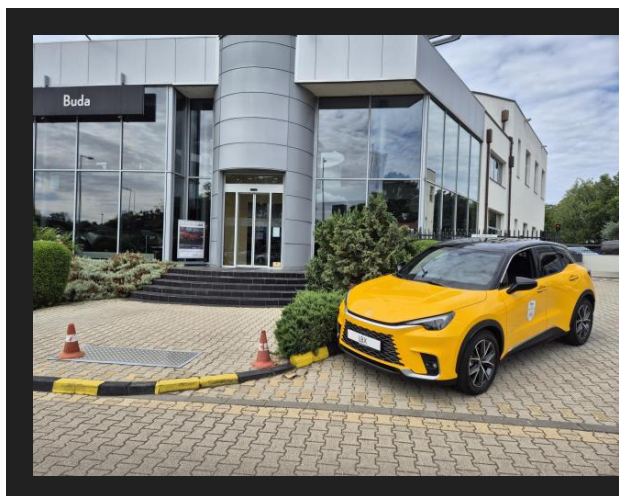

# LEXUS LBX 1.5 Hybrid Cool Premium AWD e-CVT

ALAPÁR	17 690 000 FT
KEDVEZMÉNYES ÁR	15 921 000 FT
ÉVJÁRAT	2024
HENGERŰRTARTALOM	1490 CM <sup>3</sup>
TELJESÍTMÉNY	68 KW, 92 LE
HAJTÁS	ÖSSZKERÉK