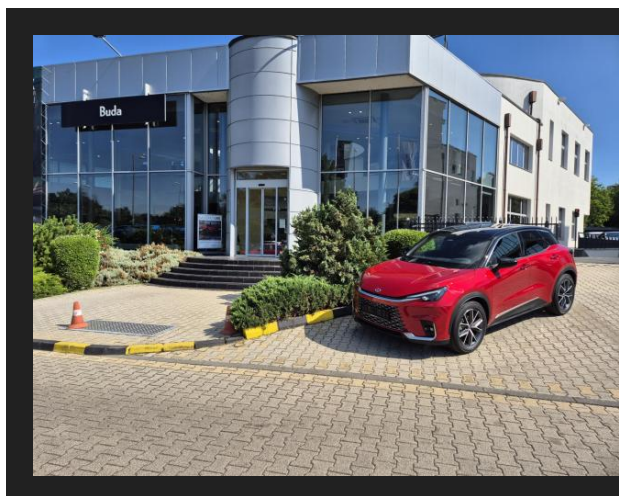

# LEXUS LBX 1.5 Hybrid Emotion Premium e-CVT

ALAPÁR	16 890 000 FT
KEDVEZMÉNYES ÁR	15 200 000 FT
ÉVJÁRAT	2024
HENGERŰRTARTALOM	1490 CM <sup>3</sup>
TELJESÍTMÉNY	68 KW, 92 LE
HAJTÁS	ELSŐ KERÉK