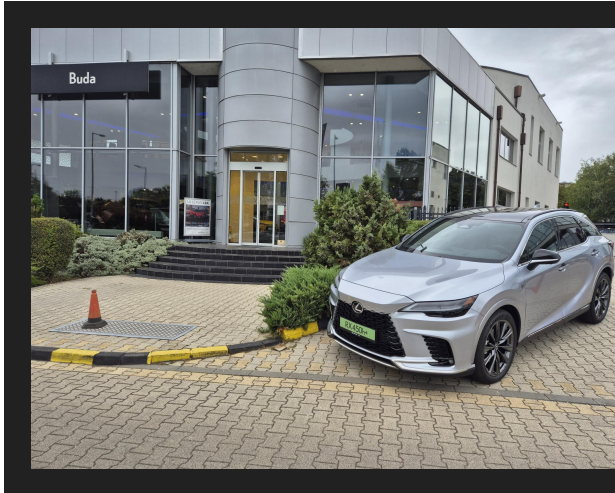

LEXUS RX 450h+ F Sport Design Tech e-CVT Panoramic

ALAPÁR	40 700 000 FT
KEDVEZMÉNYES ÁR	32 560 000 FT
ÉVJÁRAT	2024
HENGERŰRTARTALOM	2487 CM ³
TELJESÍTMÉNY	136 KW, 185 LE
HAJTÁS	ÖSSZKERÉK

FELSZERELTSÉG ÉS JELLEMZŐK