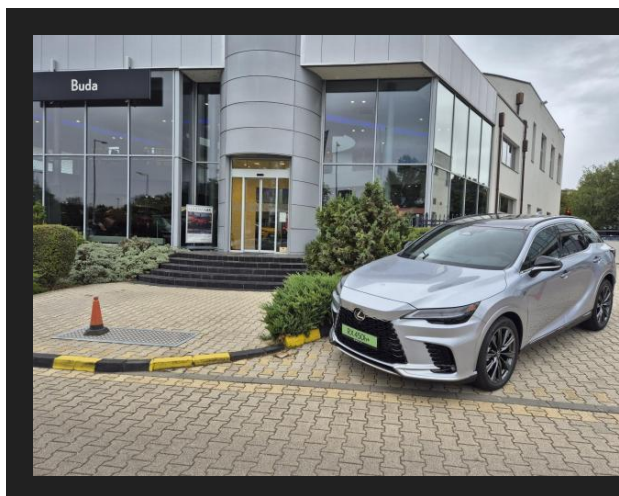

LEXUS RX 450h+ F Sport Design Tech e-CVT Panoramic

| | |
|------------------|----------------------|
| ALAPÁR | 39 900 000 FT |
| KEDVEZMÉNYES ÁR | 32 718 000 FT |
| ÉVJÁRAT | 2024 |
| HENGERŰRTARTALOM | 2487 CM ³ |
| TELJESÍTMÉNY | 136 KW, 185 LE |
| HAJTÁS | ÖSSZKERÉK |