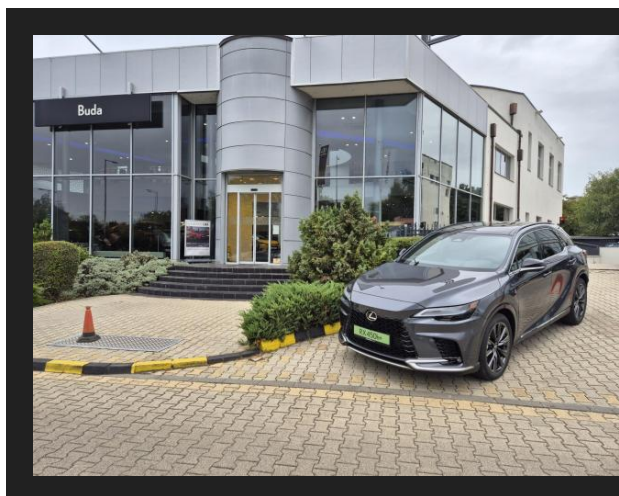

LEXUS RX 450h+ F Sport Design Tech e-CVT Panoramic

ALAPÁR	39 900 000 FT
KEDVEZMÉNYES ÁR	32 718 000 FT
ÉVJÁRAT	2024
HENGERŰRTARTALOM	2487 CM ³
TELJESÍTMÉNY	136 KW, 185 LE
HAJTÁS	ÖSSZKERÉK

FELSZERELTSÉG ÉS JELLEMZŐK