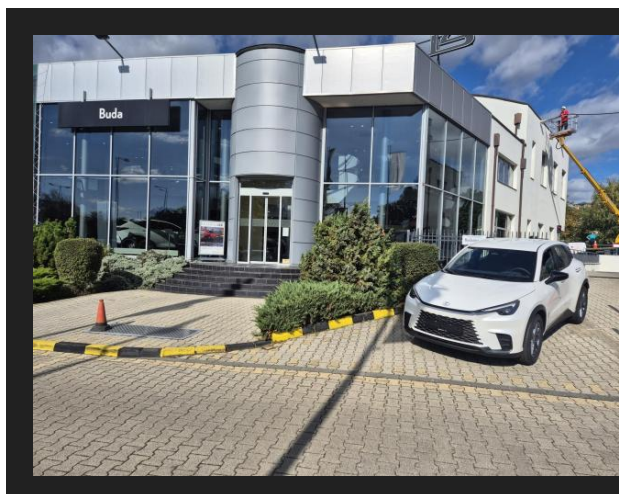

# LEXUS LBX 1.5 HybridComfort Safety e-CVT

ALAPÁR	15 460 000 FT
KEDVEZMÉNYES ÁR	13 914 000 FT
ÉVJÁRAT	2025
HENGERŰRTARTALOM	1490 CM <sup>3</sup>
TELJESÍTMÉNY	68 KW, 92 LE
HAJTÁS	ELSŐ KERÉK