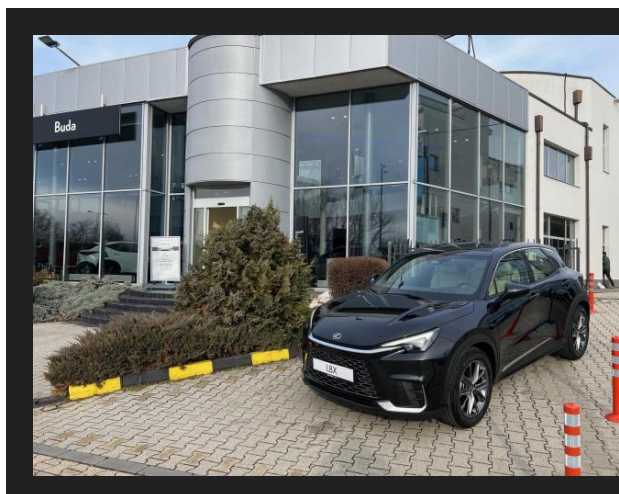

# LEXUS LBX 1.5 Hybrid Elegant Tech e-CVT

ALAPÁR	17 050 000 FT
KEDVEZMÉNYES ÁR	15 345 000 FT
ÉVJÁRAT	2025
HENGERŰRTARTALOM	1490 CM <sup>3</sup>
TELJESÍTMÉNY	68 KW, 92 LE
HAJTÁS	ELSŐ KERÉK

## FELSZERELTSÉG ÉS JELLEMZŐK

- 6 hangszóró
- ABS (blokkolásgátló)
- ASR (kipörgésgátló)
- automatikusan sötétedő belső tükör
- állítható kormány
- bluetooth-os kihangosító
- centrálzár
- deréktámasz
- digitális kétzónás klíma
- dönthető utasülések
- EBD/EBV (elektronikus fékerő-elosztó)
- elektromos ablak elöl
- elektromos ablak hátul
- elektromos tükör
- elektronikus rögzítőfék
- első-hátsó parkolóradar
- esőszenzor
- ESP (menetstabilizátor)
- fáradtságérzékelő
- fényszóró magasságállítás
- fokozatmentes automata sebességváltó
- függönylégzsák
- fűthető első ülés
- fűthető kormány
- fűthető tükör
- GPS (navigáció)
- guminyomás-ellenőrző rendszer
- hátsó fejtámlák
- holtér-figyelő rendszer
- indításgátló (immobiliser)
- ködlámpa
- könnyűfém felni
- LED fényszóró
- menetfény
- multifunkcionális kijelző
- multifunkciós kormánykerék
- műbőr-kárpit
- oldallégzsák
- riasztó
- sávváltó asszisztens
- sportülések
- szervokormány
- színezett üveg
- tábla-felismerő funkció
- távolsági fényszóró asszisztens
- tempomat
- tolatókamera
- USB csatlakozó
- utasoldali légzsák
- ülésmagasság állítás
- vezetőoldali légzsák
- garanciális