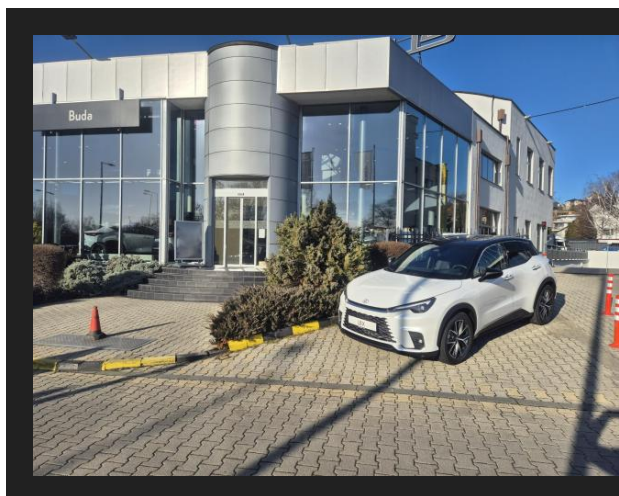

LEXUS LBX 1.5 Hybrid Cool Advanced e-CVT

ALAPÁR	19 700 000 FT
KEDVEZMÉNYES ÁR	17 730 000 FT
ÉVJÁRAT	2025
HENGERŰRTARTALOM	1490 CM ³
TELJESÍTMÉNY	68 KW, 92 LE
HAJTÁS	ELSŐ KERÉK

FELSZERELTSÉG ÉS JELLEMZŐK

- 6 hangszóró
- ABS (blokkolásgátló)
- Android Auto
- Apple CarPlay
- ASR (kipörgésgátló)
- automatikusan sötétedő belső tükör
- állítható kormány
- bluetooth-os kihangosító
- centrálzár
- deréktámasz
- digitális kétzónás klíma
- digitális műszeregység
- EBD/EBV (elektronikus fékerő-elosztó)
- elektromos ablak elöl
- elektromos ablak hátul
- elektromos tükör
- elektromos ülésállítás utasoldal
- elektromos ülésállítás vezetőoldal
- elektronikus rögzítőfék
- első-hátsó parkolóradar
- esőszenzor
- ESP (menetstabilizátor)
- fáradtságérzékelő
- fényszóró magasságállítás
- fokozatmentes automata sebességváltó
- függönylégzsák
- fűthető első ülés
- fűthető kormány
- fűthető tükör
- GPS (navigáció)
- guminyomás-ellenőrző rendszer
- hátsó fejtámlák
- holtér-figyelő rendszer
- indításgátló (immobiliser)
- ködlámpa
- könnyűfém felni
- LED fényszóró
- memóriás vezetőülés
- menetfény
- multifunkcionális kijelző
- oldallégzsák
- riasztó
- sávváltó asszisztens
- sportülések
- szervokormány
- színezett üveg
- tábla-felismerő funkció
- távolsági fényszóró asszisztens
- tempomat
- tolatókamera
- USB csatlakozó
- utasoldali légzsák
- ülésmagasság állítás
- vezetőoldali légzsák
- garanciális