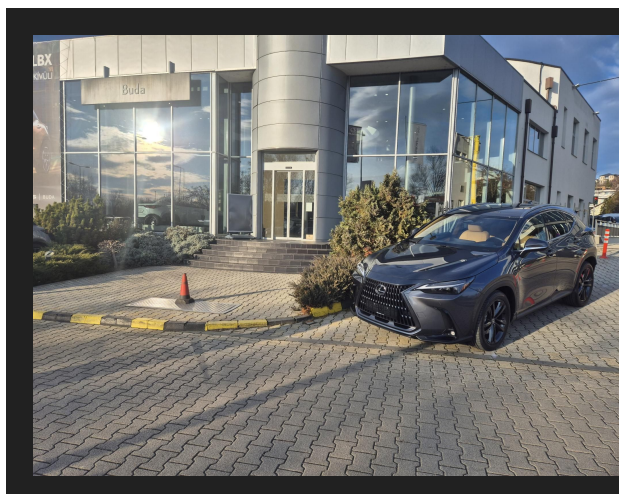

LEXUS NX 450h+ Executive Top AWD CVT

ALAPÁR	33 300 000 FT
KEDVEZMÉNYES ÁR	26 640 000 FT
ÉVJÁRAT	2025
HENGERŰRTARTALOM	2487 CM ³
TELJESÍTMÉNY	136 KW, 185 LE

FELSZERELTSÉG ÉS JELLEMZŐK

- 8 hangszóró
- ABS (blokkolásgátló)
- Android Auto
- Apple CarPlay
- ARD (automatikus távolságtartó)
- ASR (kipörgésgátló)
- automata távfény
- automatikusan sötétedő belső tükör
- automatikusan sötétedő külső tükör
- állítható hátsó ülések
- állítható kormány
- bőrkormány
- CD-s autórádió
- centrálzár
- deréktámasz
- digitális klíma
- digitális műszeregység
- dönthető utasülék
- EBD/EBV (elektronikus fékerő-elosztó)
- elektromos ablak elöl
- elektromos ablak hátul
- elektromos csomagterajtó-mozgatás
- elektromos tükör
- elektromos ülésállítás utasoldal
- elektromos ülésállítás vezetőoldal
- elektromosan állítható fejtámlák
- elektromosan behajtható külső tükrök
- elektronikus futómű hangolás
- első-hátsó parkolóradar
- esőszenzor
- ESP (menetstabilizátor)
- fedélzeti komputer
- fékasszisztens
- fényszóró magasságállítás
- fokozatmentes automata sebességváltó
- függönylégzsák
- fűthető első ülés
- fűthető tükör
- fűtőszálás szélvédő
- GPS (navigáció)
- guminyomás-ellenőrző rendszer
- hátsó fejtámlák
- holtér-figyelő rendszer
- HUD / Head-Up Display
- indításgátló (immobiliser)
- ISOFIX rendszer
- kikapcsolható légzsák
- koccanásgátló
- kormányról vezérelhető hifi
- ködlámpa
- könnyűfém felni
- középső kartámasz
- kulcsnélküli indítás
- kulcsnélküli nyitórendszer
- menetfény
- multifunkcionális kijelző
- multifunkciós kormánykerék
- műbőr-kárpit
- oldallégzsák
- parkolóasszisztens
- rablásgátló
- radaros fékasszisztens
- riasztó
- sávtartó rendszer
- sávváltó asszisztens
- sebességfüggő szervókormány
- színezett üveg
- tábla-felismerő funkció
- távolsági fényszóró asszisztens
- távolságtartó tempomat
- tempomat
- térdlégzsák
- tolatókamera
- tolatóradar
- utasoldali légzsák
- ülésmagasság állítás
- ütközés veszélyre felkészítő rendszer
- vezeték nélküli telefonöltés
- vezetőoldali légzsák
- vészfék asszisztens
- visszagurulás-gátló
- garanciális