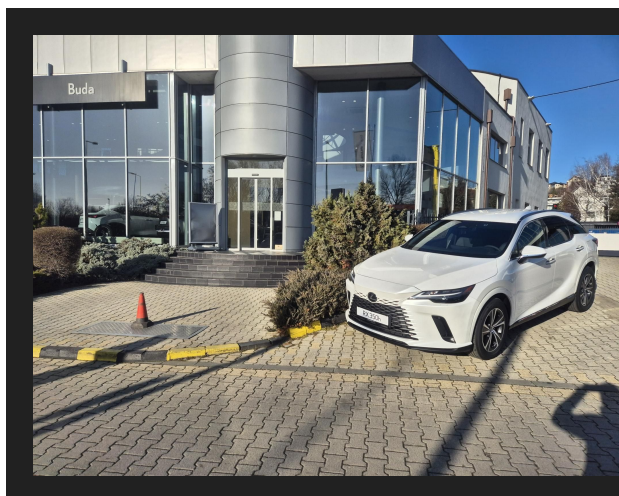

LEXUS RX 350h Elegance e-CVT

ALAPÁR	33 400 000 FT
KEDVEZMÉNYES ÁR	26 900 000 FT
ÉVJÁRAT	2023
HENGERŰRTARTALOM	2487 CM ³
TELJESÍTMÉNY	140 KW, 190 LE
HAJTÁS	ÖSSZKERÉK

FELSZERELTSÉG ÉS JELLEMZŐK

- ABS (blokkolásgátló)
- ASR (kipörgésgátló)
- automatikusan sötétedő belső tükör
- állítható kormány
- bluetooth-os kihangosító
- centrálzár
- deréktámasz
- digitális kétfónás klíma
- dönthető utasülések
- elektromos ablak elöl
- elektromos ablak hátul
- elektromos csomagterajtó-mozgatás
- elektromos tükör
- elektromosan behajtható külső tükrök
- elektronikus rögzítőfék
- esőszenzor
- ESP (menetstabilizátor)
- fokozatmentes automata sebességváltó
- függönylégzsák
- fűthető első ülés
- fűthető tükör
- GPS (navigáció)
- guminyomás-ellenőrző rendszer
- hátsó fejtámlák
- indításgátló (immobiliser)
- könnyűfém felni
- középső kartámasz
- kulcsnélküli nyitórendszer
- LED fényszóró
- multifunkcionális kijelző
- multifunkciós kormánykerék
- műbőr-kárpit
- oldallégzsák
- parkolóasszisztens
- riasztó
- szervokormány
- színezett üveg
- térdlégzsák
- tolatókamera
- utasoldali légzsák
- vezetőoldali légzsák