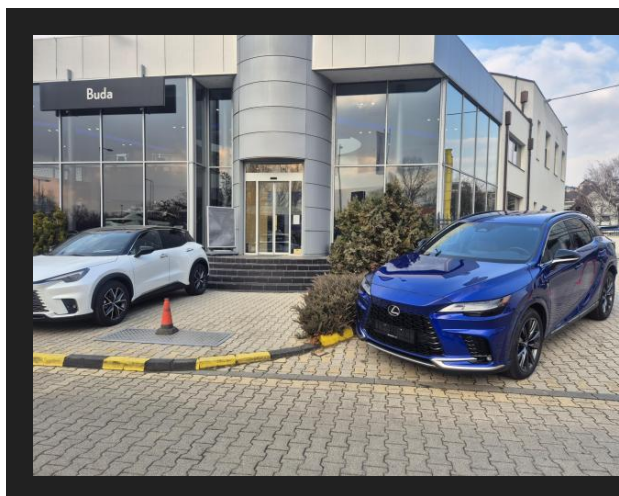

LEXUS RX 350h F Sport Design e-CVT

ALAPÁR	36 400 000 FT
KEDVEZMÉNYES ÁR	29 848 000 FT
ÉVJÁRAT	2025
HENGERŰRTARTALOM	2487 CM ³
TELJESÍTMÉNY	140 KW, 190 LE

FELSZERELTSÉG ÉS JELLEMZŐK

- 12 hangszóró
- ABS (blokkolásgátló)
- Android Auto
- Apple CarPlay
- ASR (kipörgésgátló)
- automatikusan sötétedő belső tükör
- állítható hátsó ülések
- állítható kormány
- bluetooth-os kihangosító
- bőr belső
- centrálzár
- deréktámasz
- digitális kétfónás klíma
- dönthető utasülések
- elektromos ablak elöl
- elektromos ablak hátul
- elektromos csomagterajtó-mozgatás
- elektromos tükör
- elektromos ülésállítás vezetőoldal
- elektromosan behajtható külső tükrök
- elektronikus rögzítőfék
- esőszenzor
- ESP (menetstabilizátor)
- érintőkijelző
- fényszórómosó
- fokozatmentes automata sebességváltó
- függönylégzsák
- fűthető első ülés
- fűthető tükör
- GPS (navigáció)
- guminyomás-ellenőrző rendszer
- hátsó fejtámlák
- holtér-figyelő rendszer
- indításgátló (immobiliser)
- kanyarkövető fényszóró
- kormányváltó
- ködlámpa
- könnyűfém felni
- középső kartámasz
- kulcsnélküli nyitórendszer
- LED fényszóró
- memóriás vezetőülés
- multifunkcionális kijelző
- multifunkciós kormánykerék
- oldallégzsák
- parkolóasszisztens
- riasztó
- sávtartó rendszer
- sávváltó asszisztens
- szervokormány
- színezett üveg
- tábla-felismerő funkció
- térdlégzsák
- tolatókamera
- utasoldali légzsák
- ülésűtés/szellőztetés
- ülésmagasság állítás
- vezeték nélküli telefontöltés
- vezetőoldali légzsák
- garanciális