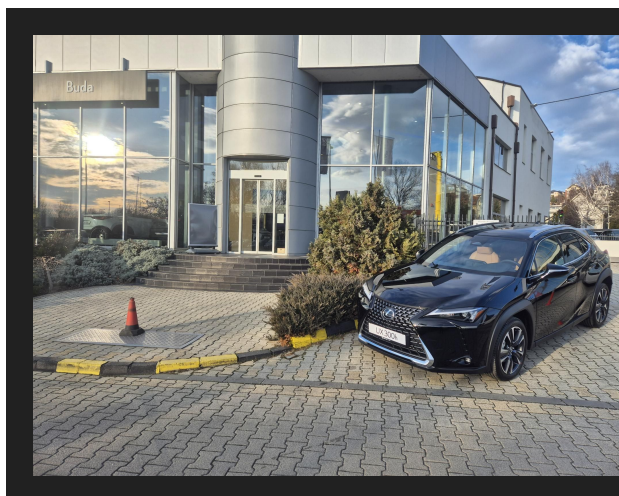

LEXUS UX 300h Prestige AWD e-CVT

ALAPÁR	23 110 000 FT
KEDVEZMÉNYES ÁR	18 719 100 FT
ÉVJÁRAT	2025
HENGERŰRTARTALOM	1987 CM ³
TELJESÍTMÉNY	112 KW, 152 LE
HAJTÁS	ÖSSZKERÉK

FELSZERELTSÉG ÉS JELLEMZŐK

- 10 hangszóró
- ABS (blokkolásgátló)
- ASR (kipörgésgátló)
- automatikusan sötétedő belső tükör
- állítható kormány
- bekanyarodási segédfény
- bluetooth-os kihangosító
- bőr belső
- centrálzár
- deréktámasz
- digitális kétfónás klíma
- EBD/EBV (elektronikus fékerő-elosztó)
- elektromos ablak elöl
- elektromos ablak hátul
- elektromos tükör
- elektromos ülésállítás utasoldal
- elektromos ülésállítás vezetőoldal
- elektronikus rögzítőfék
- esőszenzor
- ESP (menetstabilizátor)
- fáradtságérzékelő
- fényszóró magasságállítás
- fényszórómosó
- fokozatmentes automata sebességváltó
- függönylégzsák
- fűthető első ülés
- fűthető kormány
- fűthető tükör
- GPS (navigáció)
- guminyomás-ellenőrző rendszer
- hátsó fejtámlák
- holtér-figyelő rendszer
- indításgátló (immobiliser)
- könnyűfém felni
- kulcsnélküli nyitórendszer
- LED fényszóró
- multifunkcionális kijelző
- multifunkciós kormánykerék
- oldallégzsák
- parkolóasszisztens
- riasztó
- sávartó rendszer
- szervokormány
- színezett üveg
- tábla-felismerő funkció
- távolsági fényszóró asszisztens
- tempomat
- tolatókamera
- USB csatlakozó
- utasoldali légzsák
- ülésmagasság állítás
- ütközés veszélyre felkészítő rendszer
- vezetőoldali légzsák