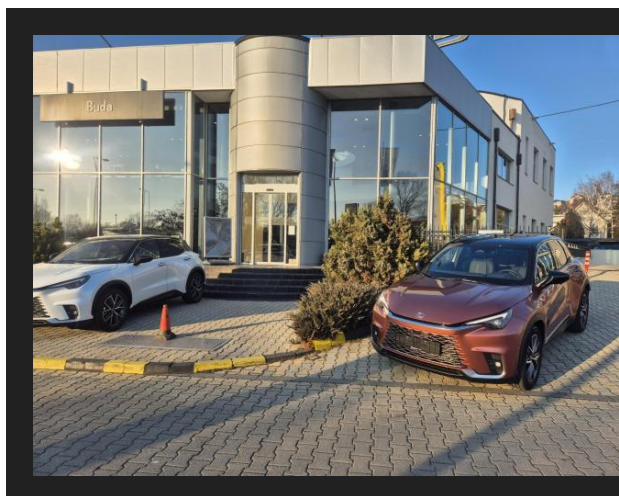

LEXUS LBX 1.5 Hybrid Cool Advanced e-CVT

ALAPÁR	19 700 000 FT
KEDVEZMÉNYES ÁR	17 730 000 FT
ÉVJÁRAT	2025
HENGERŰRTARTALOM	1490 CM ³
TELJESÍTMÉNY	68 KW, 92 LE

FELSZERELTSÉG ÉS JELLEMZŐK

- 6 hangszóró
- ABS (blokkolásgátló)
- Android Auto
- Apple CarPlay
- ASR (kipörgésgátló)
- automatikusan sötétedő belső tükör
- állítható kormány
- bluetooth-os kihangosító
- centrálzár
- deréktámasz
- digitális kétzónás klíma
- digitális műszeregység
- EBD/EBV (elektronikus fékerő-elosztó)
- elektromos ablak elöl
- elektromos ablak hátul
- elektromos tükör
- elektromos ülésállítás utasoldal
- elektromos ülésállítás vezetőoldal
- elektronikus rögzítőfék
- első-hátsó parkolóradar
- esőszenzor
- ESP (menetstabilizátor)
- fáradtságérzékelő
- fényszóró magasságállítás
- fokozatmentes automata sebességváltó
- függönylégszák
- fűthető első ülés
- fűthető kormány
- fűthető tükör
- GPS (navigáció)
- guminyomás-ellenőrző rendszer
- hátsó fejtámlák
- holtér-figyelő rendszer
- indításgátló (immobiliser)
- ködlámpa
- könnyűfém felni
- LED fényszóró
- memóriás vezetőülés
- menetfény
- multifunkcionális kijelző
- oldallégszák
- riasztó
- sáv váltó asszisztens
- sportülések
- szervokormány
- színezett üveg
- tábla-felismerő funkció
- távolsági fényszóró asszisztens
- tempomat
- tolatókamera
- USB csatlakozó
- utasoldali légszák
- ülés magasság állítás
- vezetőoldali légszák
- garanciális