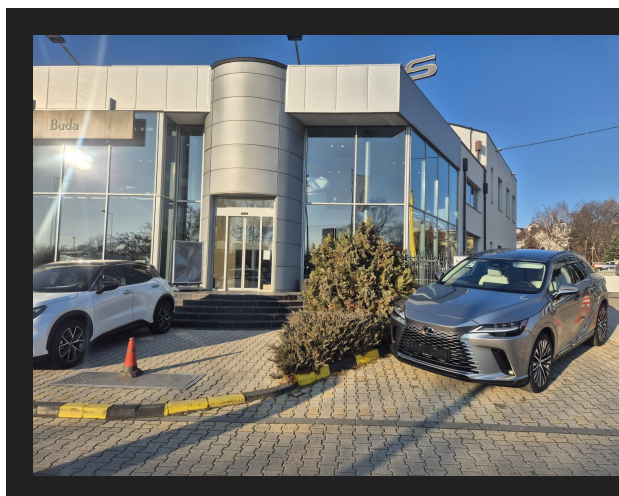

LEXUS RX 450h+ Prestige e-CVT

ALAPÁR	39 200 000 FT
KEDVEZMÉNYES ÁR	31 360 000 FT
ÉVJÁRAT	2024
HENGERŰRTARTALOM	2487 CM ³
TELJESÍTMÉNY	136 KW, 185 LE

FELSZERELTSÉG ÉS JELLEMZŐK

- 8 hangszóró
- ABS (blokkolásgátló)
- Android Auto
- Apple CarPlay
- ARD (automatikus távolságtartó)
- ASR (kipörgésgátló)
- automatikusan sötétedő belső tükör
- automatikusan sötétedő külső tükör
- állítható combtámasz
- állítható hátsó ülések
- állítható kormány
- bluetooth-os kihangosító
- bőr belső
- bőrkormány
- CD-s autórádió
- centrálzár
- deréktámasz
- digitális többzónás klíma
- dönthető utasülékek
- EBD/EBV (elektronikus fékerő-elosztó)
- elektromos ablak elöl
- elektromos ablak hátul
- elektromos csomagterajtató-mozgatás
- elektromos tükör
- elektromos ülésállítás utasoldal
- elektromos ülésállítás vezetőoldal
- elektromosan behajtható külső tükrök
- első-hátsó parkolóradar
- esőszenzor
- ESP (menetstabilizátor)
- fedélzeti komputer
- fékasszisztens
- fényszóró magasságállítás
- fokozatmentes automata sebességváltó
- függönylégzsák
- fűthető első ülés
- fűthető kormány
- fűthető tükör
- fűtőszálás szélvédő
- GPS (navigáció)
- guminyomás-ellenőrző rendszer
- hátsó fejtámlák
- hátsó keresztirányú forgalomra figyelmeztetés
- hátsó oldal légzsák
- holtér-figyelő rendszer
- indításgátló (immobiliser)
- ISOFIX rendszer
- kikapcsolható légzsák
- koccanásgátló
- kormányról vezérelhető hifi
- ködlámpa
- könnyűfém felni
- középső kartámasz
- kulcsnélküli indítás
- kulcsnélküli nyitórendszer
- LED fényszóró
- MP3 lejátszás
- MP4 lejátszás
- multifunkcionális kijelző
- multifunkciós kormánykerék
- oldallégzsák
- parkolóasszisztens
- rablásgátló
- radaros fékasszisztens
- riasztó
- sávtartó rendszer
- sávváltó asszisztens
- sebességfüggő szervokormány
- szervokormány
- színezett üveg
- tábla-felismerő funkció
- távirányító
- távolsági fényszóró asszisztens
- távolságtartó tempomat
- tempomat
- térdlégzsák
- tolatókamera
- tolatóradar
- USB csatlakozó
- utasoldali légzsák
- üléshűtés/szellőztetés
- ülésmagasság állítás
- ütközés veszélyre felkészítő rendszer
- vezeték nélküli telefonöltés
- vezetőoldali légzsák
- vészfék asszisztens
- visszagurulás-gátló
- WMA lejátszás
- garanciális