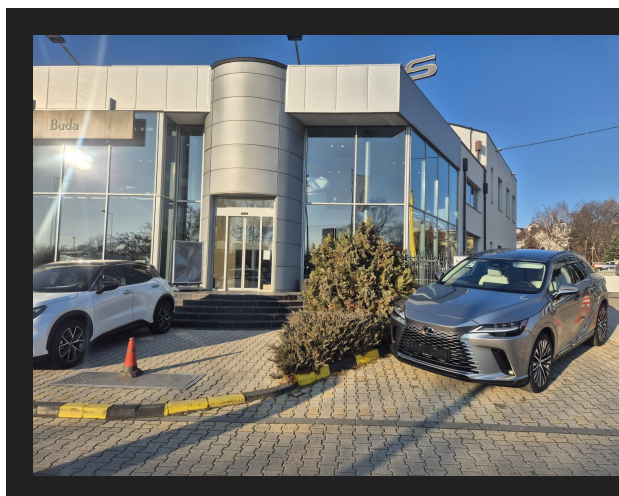

LEXUS RX 450h+ Prestige e-CVT

ALAPÁR	39 200 000 FT
KEDVEZMÉNYES ÁR	31 360 000 FT
ÉVJÁRAT	2024
HENGERŰRTARTALOM	2487 CM ³
TELJESÍTMÉNY	136 KW, 185 LE

FELSZERELTSÉG ÉS JELLEMZŐK

- 8 hangszóró
- ABS (blokkolásgátló)
- Android Auto
- Apple CarPlay
- ARD (automatikus távolságtartó)
- ASR (kipörgésgátló)
- automatikusan sötétedő belső tükör
- automatikusan sötétedő külső tükör
- állítható combtámasz
- állítható hátsó ülések
- állítható kormány
- bluetooth-os kihangosító
- bőr belső
- bőrkormány
- CD-s autórádió
- centrálzár
- deréktámasz
- digitális többzónás klíma
- dönthető utasülések
- EBD/EBV (elektronikus fékerő-elosztó)
- elektromos ablak elöl
- elektromos ablak hátul
- elektromos csomagterajtató-mozgatás
- elektromos tükör
- elektromos ülésállítás utasoldal
- elektromos ülésállítás vezetőoldal
- elektromosan behajtható külső tükrök
- első-hátsó parkolóradar
- esőszenzor
- ESP (menetstabilizátor)
- fedélzeti komputer
- fékasszisztens
- fényszóró magasságállítás
- fokozatmentes automata sebességváltó
- függönylégzsák
- fűthető első ülés
- fűthető kormány
- fűthető tükör
- fűtőszálás szélvédő
- GPS (navigáció)
- guminyomás-ellenőrző rendszer
- hátsó fejtámlák
- hátsó keresztirányú forgalomra figyelmeztetés
- hátsó oldal légzsák
- holtér-figyelő rendszer
- indításgátló (immobiliser)
- ISOFIX rendszer
- kikapcsolható légzsák
- koccanásgátló
- kormányról vezérelhető hifi
- ködlámpa
- könnyűfém felni
- középső kartámasz
- kulcsnélküli indítás
- kulcsnélküli nyitórendszer
- LED fényszóró
- MP3 lejátszás
- MP4 lejátszás
- multifunkcionális kijelző
- multifunkciós kormánykerék
- oldallégzsák
- parkolóasszisztens
- rablásgátló
- radaros fékasszisztens
- riasztó
- sávtartó rendszer
- sávváltó asszisztens
- sebességfüggő szervokormány
- szervokormány
- színezett üveg
- tábla-felismerő funkció
- távirányító
- távolsági fényszóró asszisztens
- távolságtartó tempomat
- tempomat
- térdlégzsák
- tolatókamera
- tolatóradar
- USB csatlakozó
- utasoldali légzsák
- üléshűtés/szellőztetés
- ülésmagasság állítás
- ütközés veszélyre felkészítő rendszer
- vezeték nélküli telefonöltés
- vezetőoldali légzsák
- vészfék asszisztens
- visszagurulás-gátló
- WMA lejátszás
- garanciális