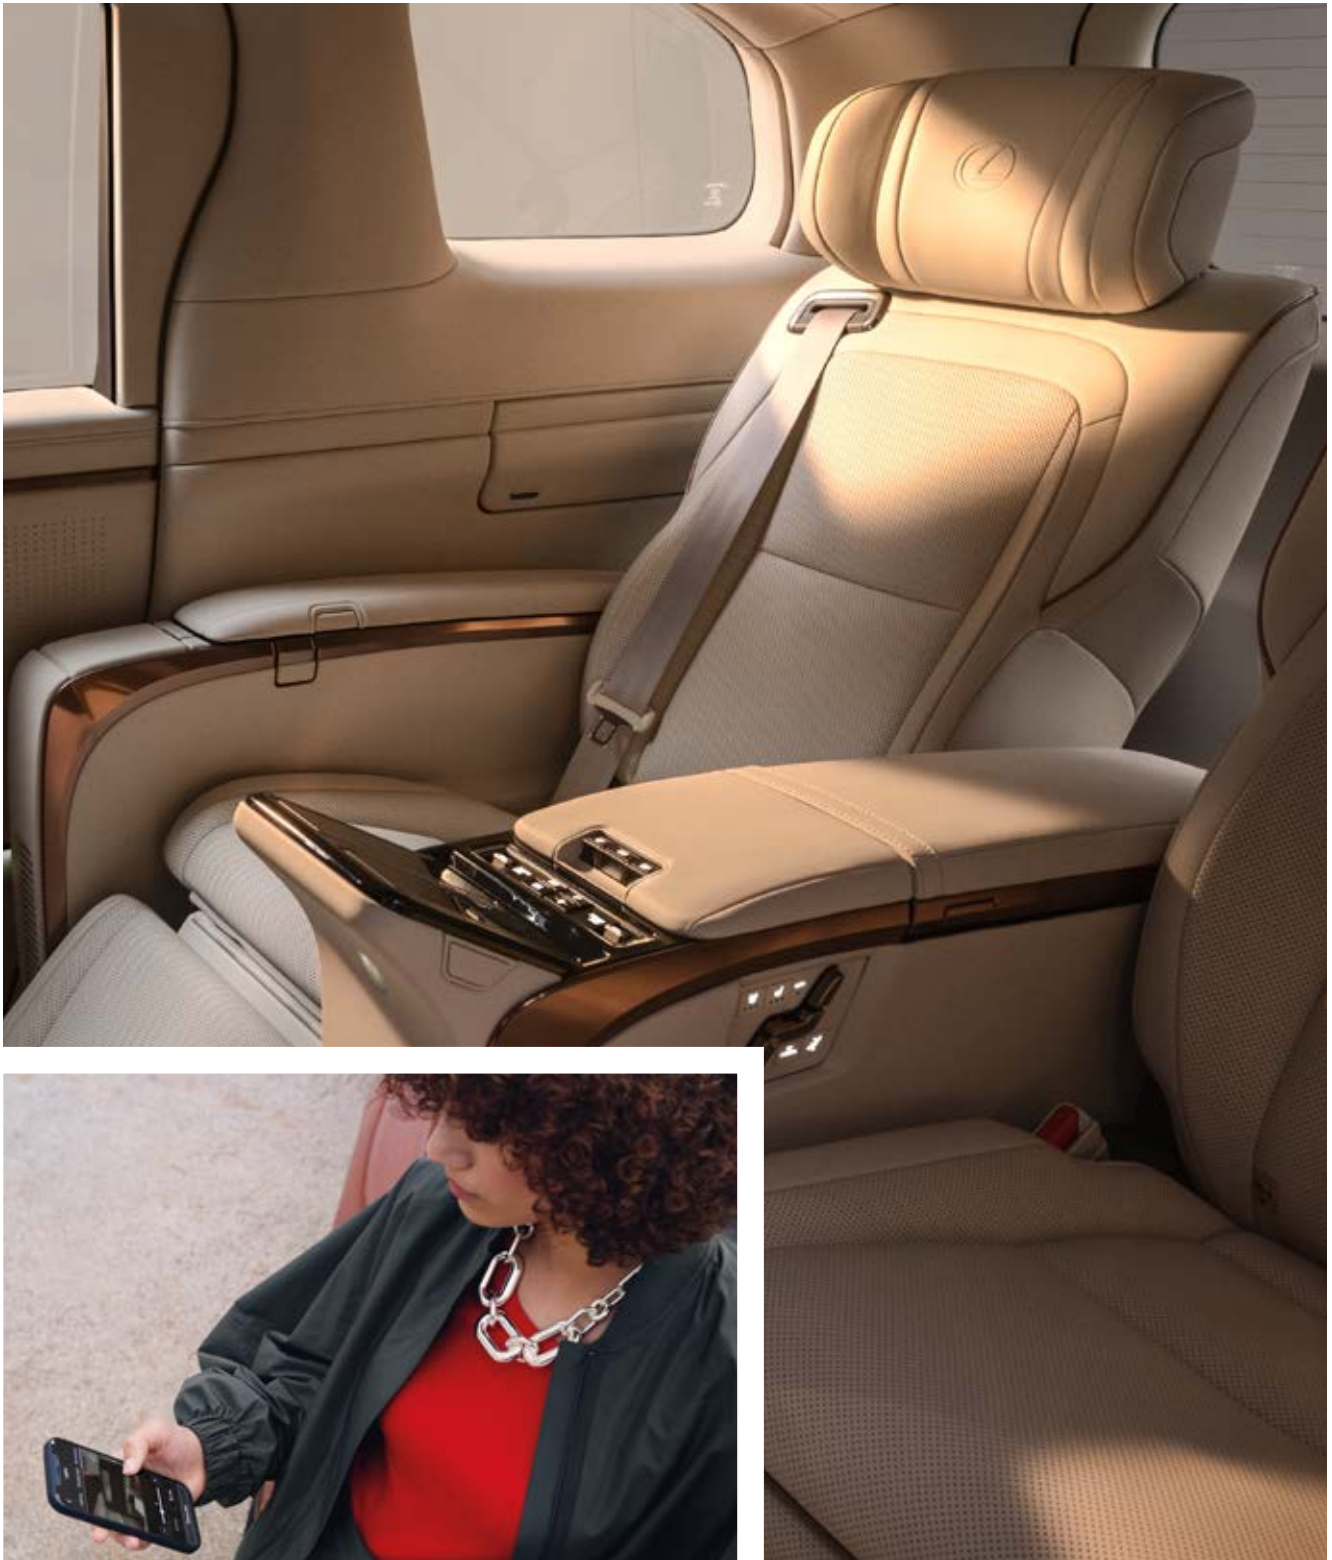

CSATLAKOZATOTT SZOLGÁLTATÁSOK

A legújabb LEXUS LINK+ alkalmazás számos hasznos lehetőséget nyújt, segít megkeresni autóját, megmutatja utazásait illetve azok hasznos paramétereit, díjazza és segíti környezetbarát vezetési stílus kialakítását. Figyelmeztet továbbá a nyitva hagyott központi zárra vagy oldalablakokra, illetve emlékeztet az elvégzendő karbantartásokra. Távolról vezérelheti a légkondicionálót, hogy mindig megfelelő hőfok fogadja már az utazás megkezdése előtt. Tölthető autók esetében vezérelheti, és bizonyos verzióknál időzítheti is az autó hálózatról való töltését.