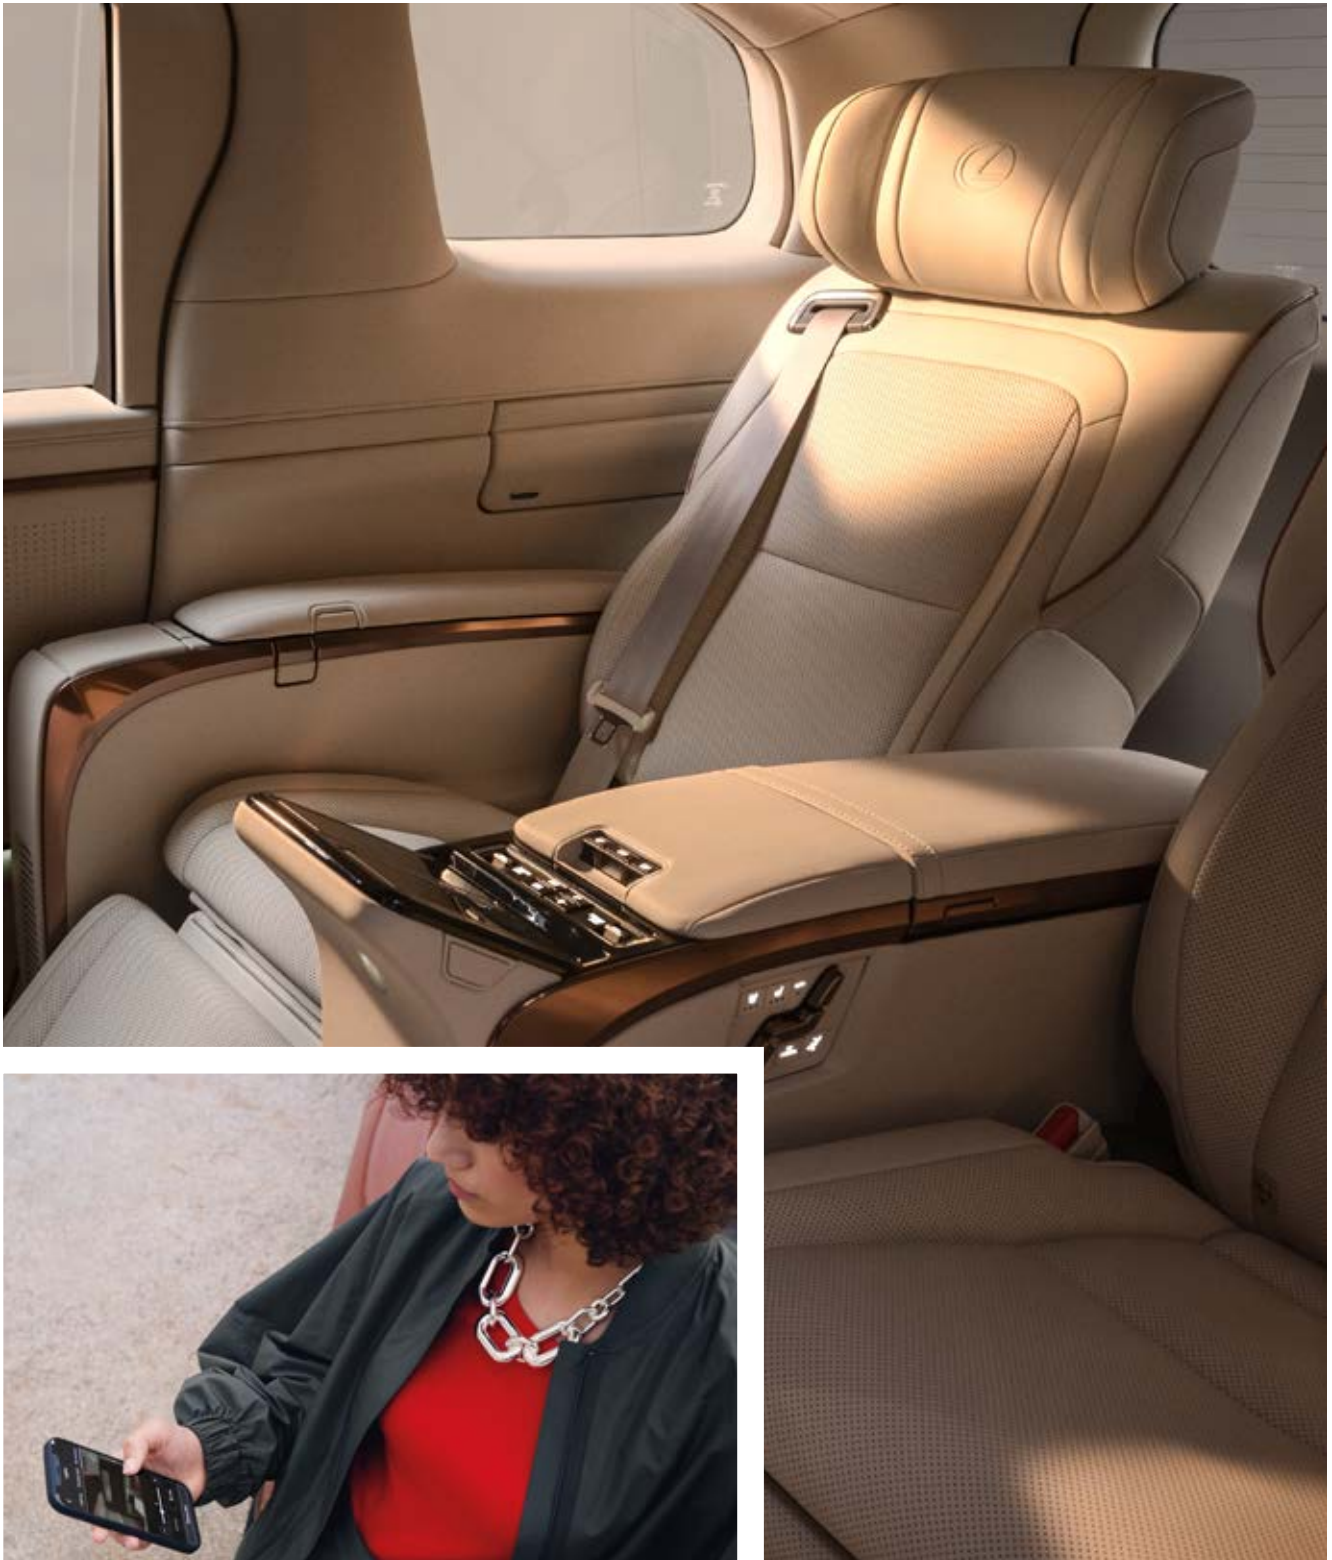

CSATLAKOZTOTT SZOLGÁLTATÁSOK

A legújabb LEXUS LINK+ alkalmazás számos hasznos lehetőséget nyújt, segít megkeresni autóját, megmutatja utazásait illetve azok hasznos paramétereit, díjazza és segíti környezetbarát vezetési stílus kialakítását. Figyelmeztet továbbá a nyitva hagyott központi zárra vagy oldalablakokra, illetve emlékeztet az elvégzendő karbantartásokra. Távolról vezérelheti a légkondicionálót, hogy mindig megfelelő hőfok fogadja már az utazás megkezdése előtt. Tölthető autók esetében vezérelheti, és bizonyos verzióknál időzítheti is az autó hálózatról való töltését.